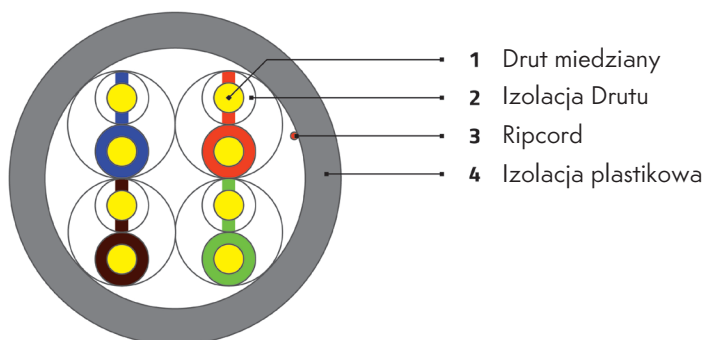

SCHEMAT

ZNACZENIE KODU

typ	Opis
WIC-5-U-PEC-30-GY	WIREX Kabel instalacyjny CAT5E UTP PVC / Eca 305m

NADRUK

Wariant

WIC-5-U-PEC-30-GY KABEL INSTALACJI WIREX CAT5E UTP PVC ECA 4PxAWG24 NVP = 68% ISO / IEC 11801- (1-6) 2017 (ED.3)
<xxxM> <numer partii>

xxx- długość kabla, M- jednostka długości,

ZNACZENIA KODU

Symbol	popis
WIC	Producent
5	Kategoria CAT5E
U	Ekranowanie
PEC	Typ osłony PVC z niepalnością Eca zgodnie z CPR
30	Długość kabla w kartonie
GY	Kolor- szary