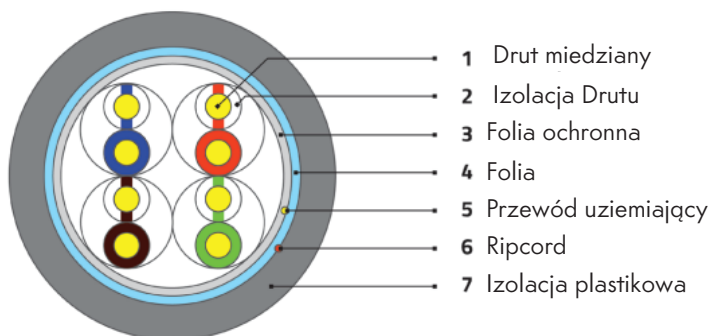

SCHEMAT

ZNACZENIE KODU

typ	Opis
WIC-5-FU-PEC-30-GY	WIREX Kabel instalacyjny CAT5E FTP PVC / Eca 305m

NADRUK

Wariant

WIC-5-U-PEC-30-GY KABEL INSTALACJI WIREX CAT5E FTP PVC ECA 4PxAWG24 NVP = 68% ISO / IEC 11801- (1-6) 2017 (ED.3)
<xxxM> <numer partii>

xxx- długość kabla, M- jednostka długości,

ZNACZENIA KODU

Symbol	popis
WIC	Producent
5	Kategoria CAT5E
FU	Ekranowanie
PEC	Typ osłony PVC z niepalnością Eca zgodnie z CPR
30	Długość kabla w kartonie
GY	Kolor- szary