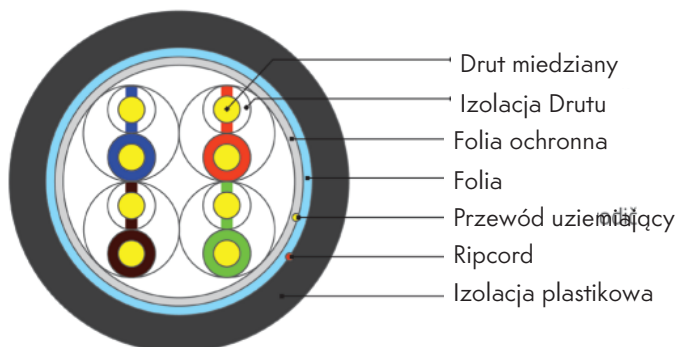

SCHEMAT

ZNACZENIE KODU

typ	Opis
WIC-5-FU-PE-30-BL	WIREX Kabel instalacyjny CAT5E FTP PE / Eca 305m

NADRUK

Wariant

WIC-5-U-PEC-30-GY KABEL INSTALACJI WIREX CAT5E FTP PE ECA 4PxAWG24 NVP = 68% ISO / IEC 11801- (1-6) 2017 (ED.3)
<xxxM> <numer partii>

xxx- długość kabla, M- jednostka długości,

ZNACZENIA KODU

Symbol	popis
WIC	Producent
5	Kategoria CAT5E
FU	Ekranowanie
PE	Ośłona
30	Długość kabla w kartonie
BL	Kolor- czarny