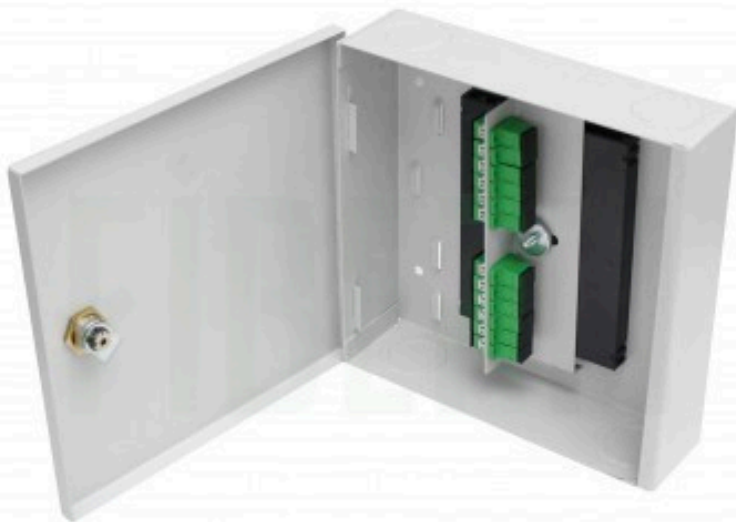

FIBERM Przełącznica dostępowa FTTH PD-29/29/9 12x SC Simplex FIBERM-PD-29/29/9-12xSX

- przeznaczona do budowy sieci FTTH w budynkach wielopoziomowych,
- montaż naścienny na poszczególnych kondygnacjach budynku,
- umożliwia montaż spliterów Steel Box,
- panel z miejscem na tacki spawów i komutację (12x SC Simplex) jest demontowany,
- obok panelu wydzielone miejsce na zapas kabli klienckich i pionowych,
- przełącznica wykonana z blachy o powłoce "Magnelis" o gr. 1mm pomalowana proszkowo w kolorze jasno szarym Ral 7035,
- przełącznica zamykana zamkiem 4-ro zapadkowym o powtarzalnym kodzie klucza.

Grubość blachy:	1mm
Gwarancja:	5 lat
Kolor:	Szary
Materiał wykonania:	Blacha stalowa Magnelis
Pojemność:	12
Pole komutacyjne:	Nie
Rodzaj adapterów:	Simplex
Rodzaj przełącznicy:	Naścienna